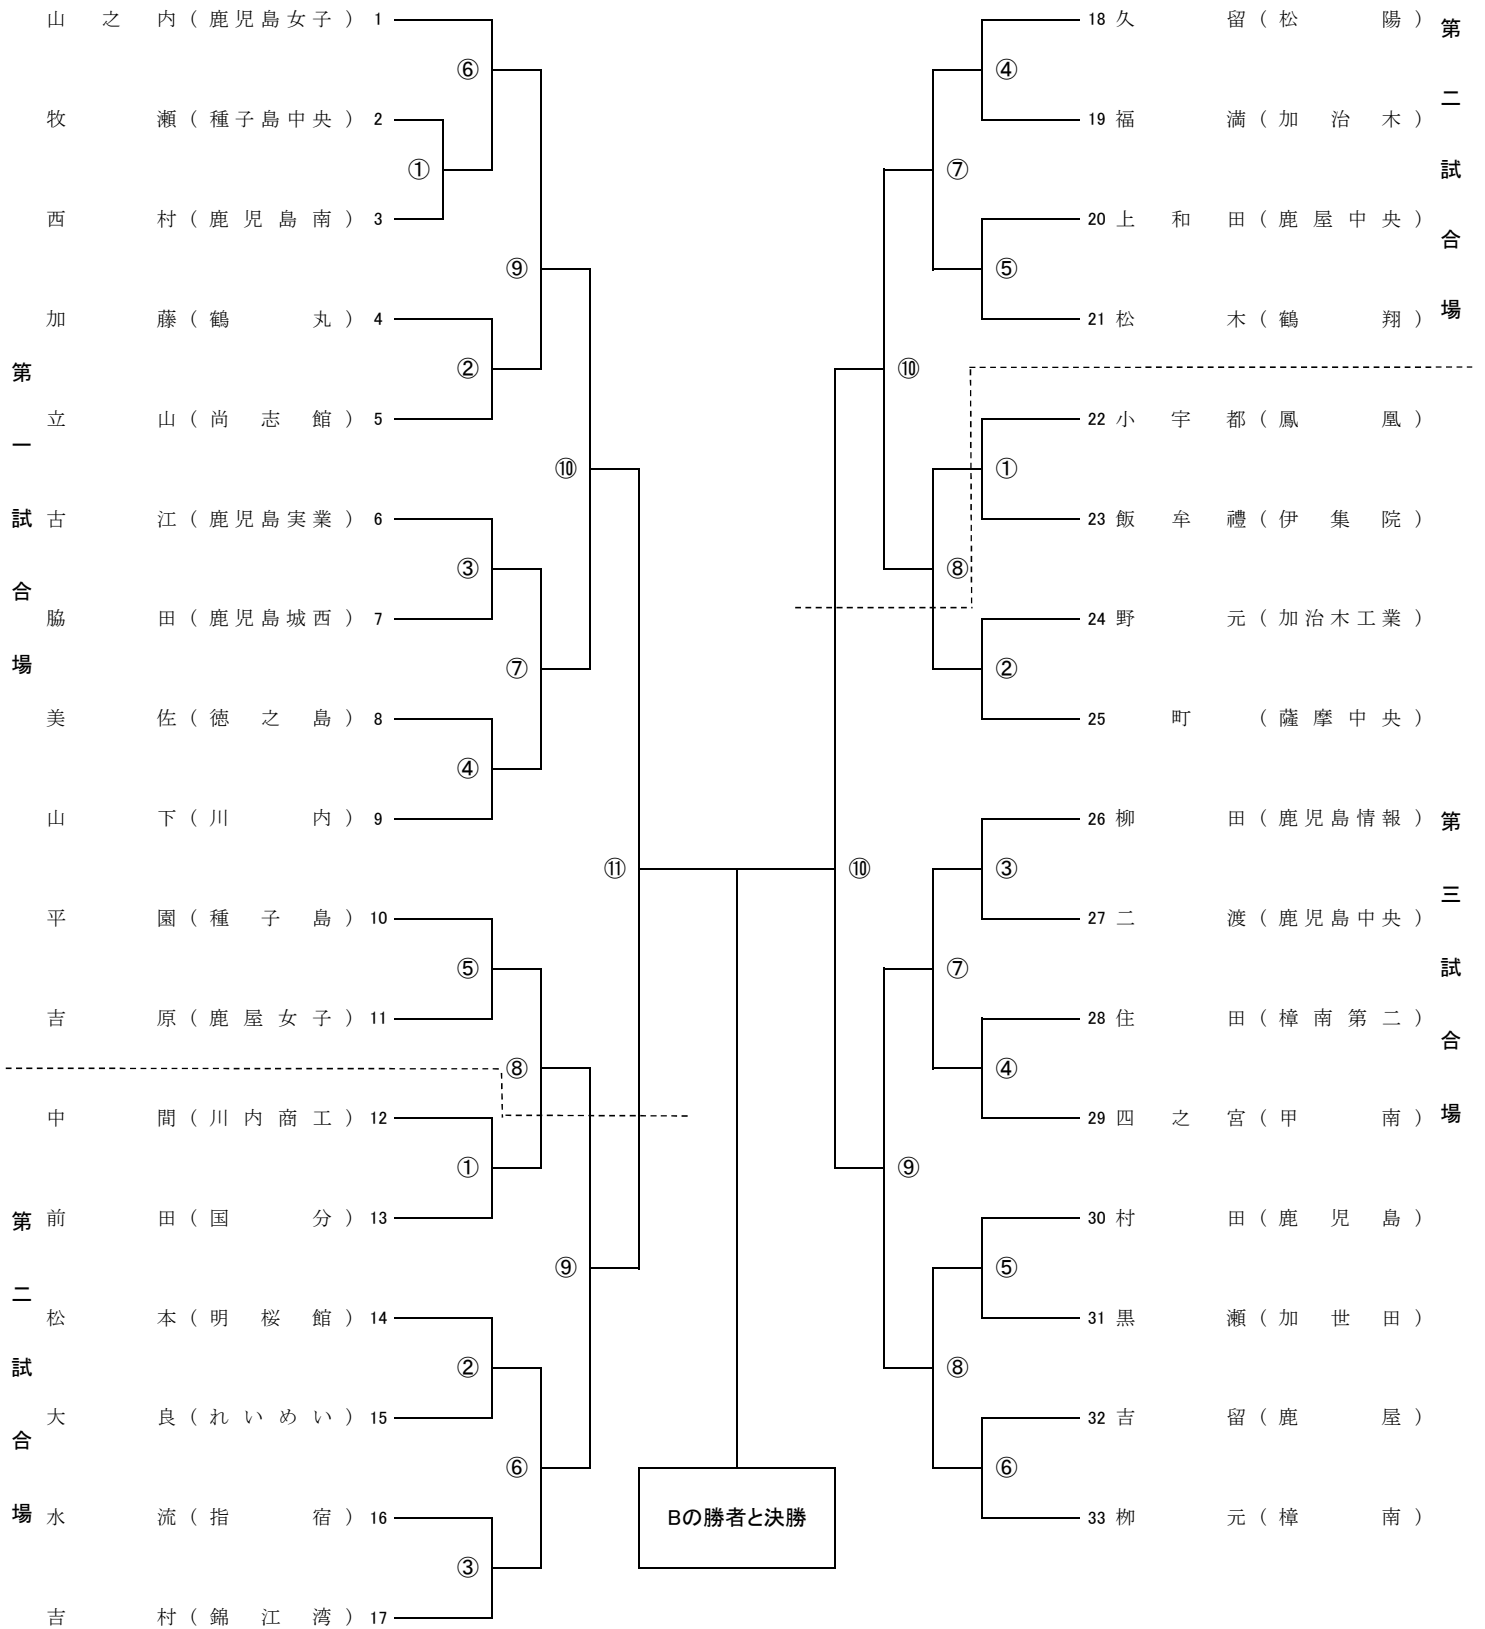

【男子団体の部 43校】

【女子団体の部 22校】

【男子個人の部 A 48人】

【男子個人の部 B 48人】

【女子個人の部 A 33人】

【女子個人の部 B 32人】