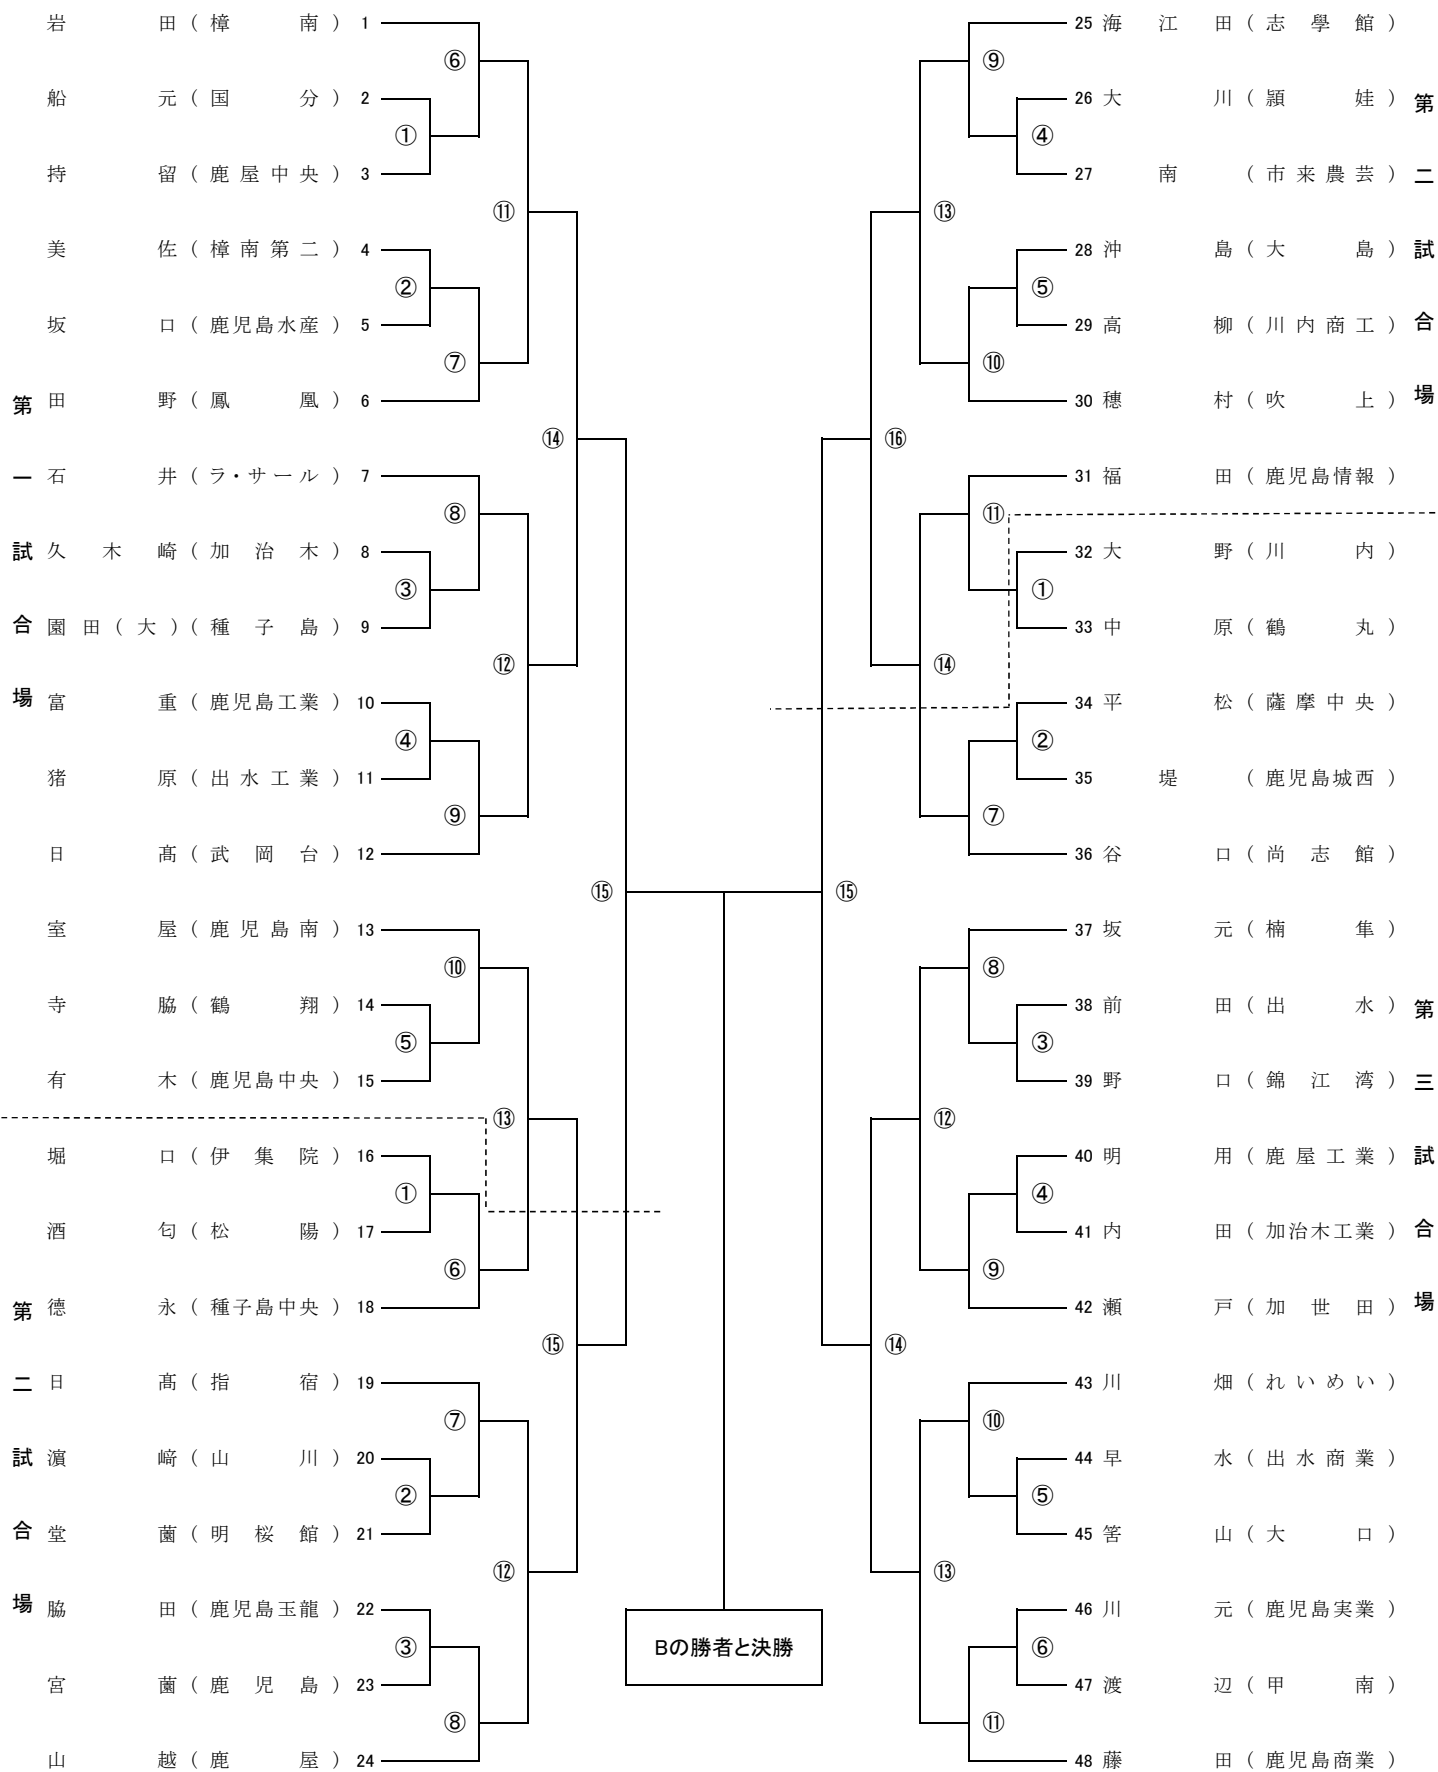

【男子団体の部 43校】

【女子団体の部 22校】

【男子個人の部 A 48人】

【男子個人の部 B 48人】

【女子個人の部 A 33人】

【女子個人の部 B 32人】