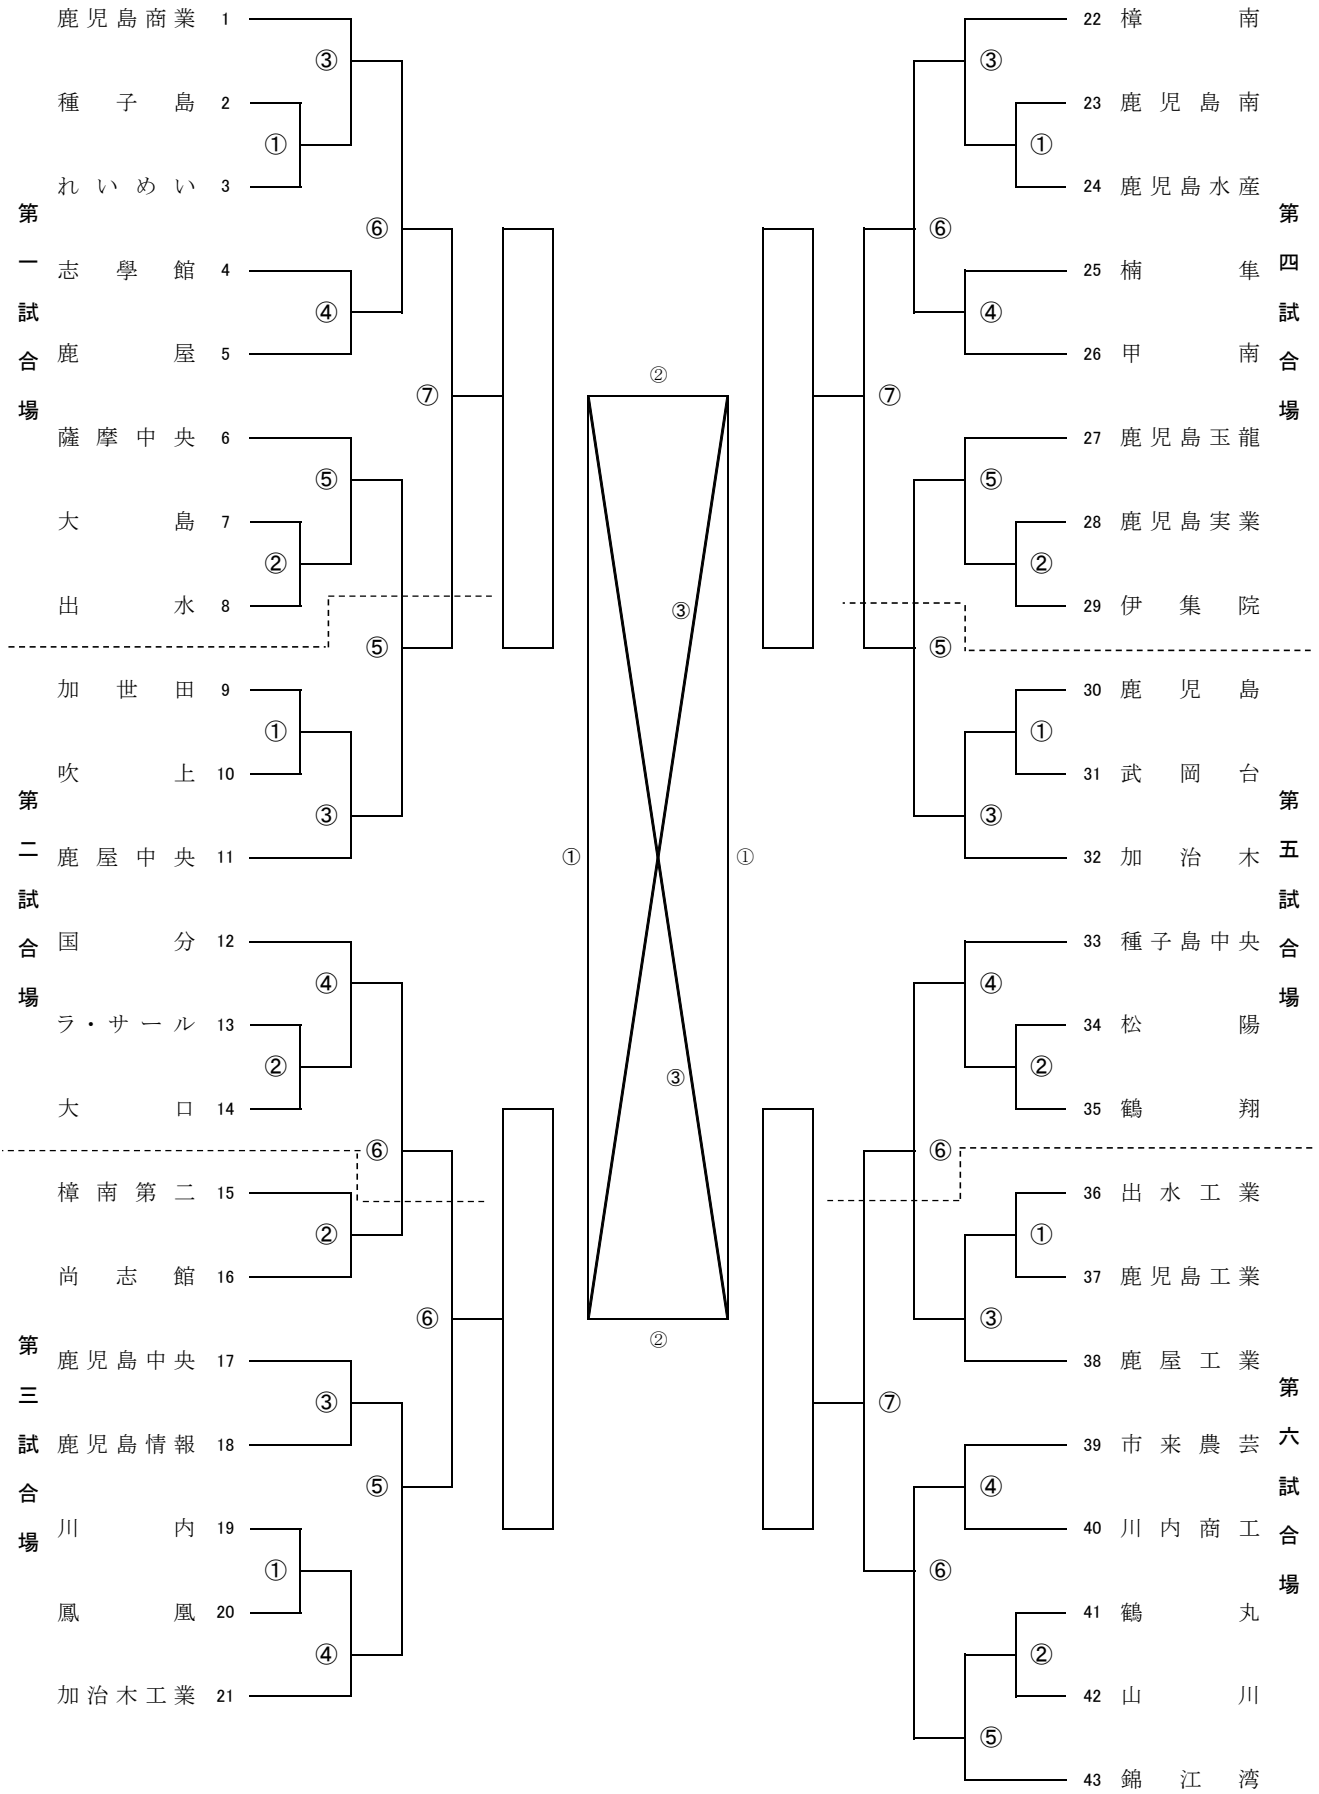

【男子団体の部 43校】

【女子団体の部 22校】

【男子個人の部 A 48人】

【男子個人の部 B 48人】

【女子個人の部 A 33人】

【女子個人の部 B 32人】