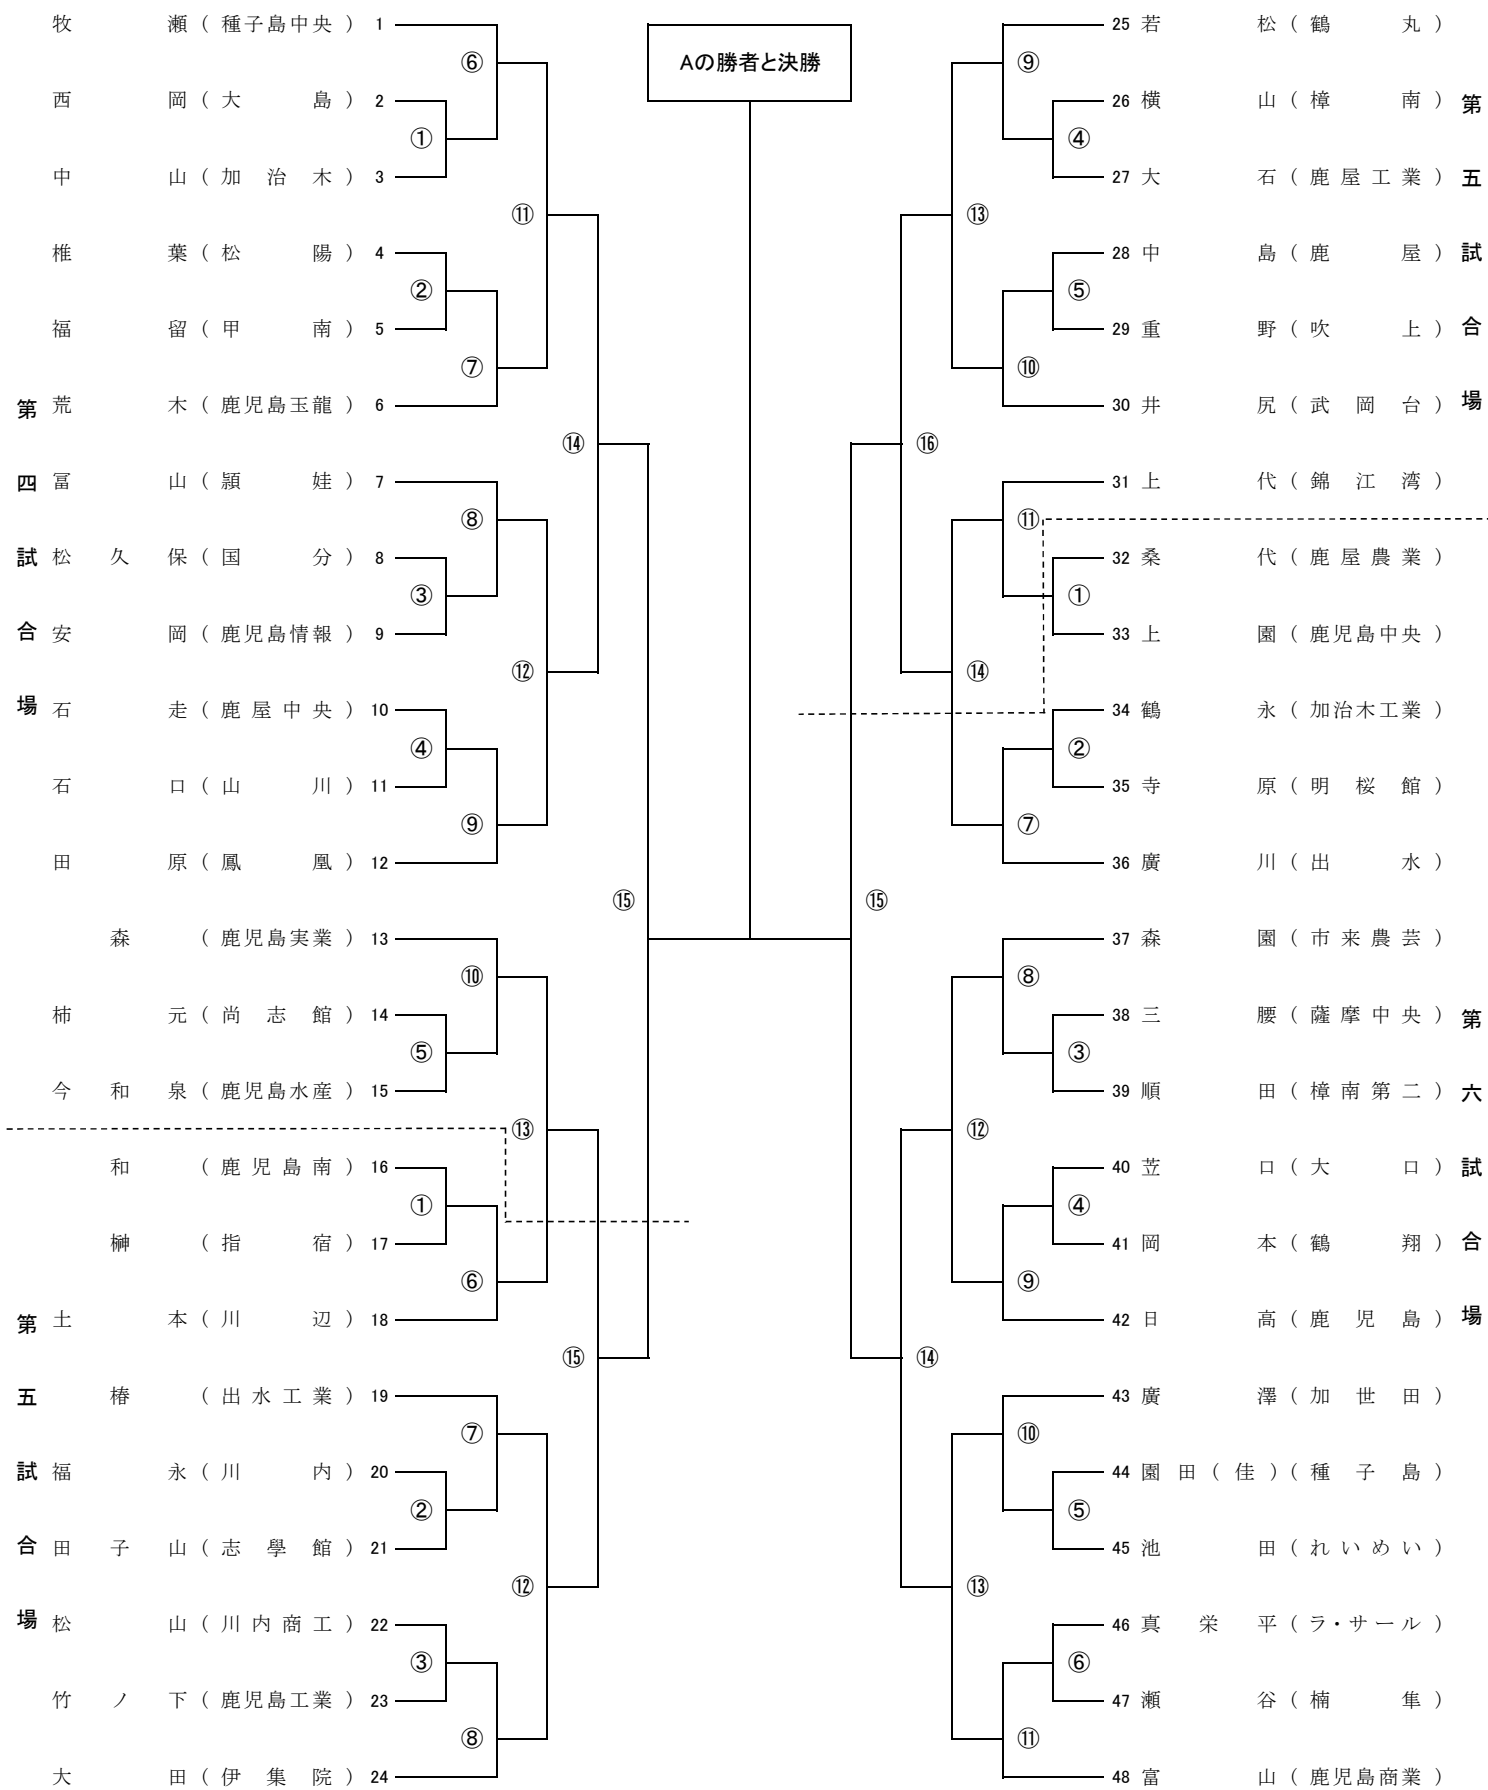

【男子団体の部 43校】

【女子団体の部 22校】

【男子個人の部 A 48人】

【男子個人の部 B 48人】

【女子個人の部 A 33人】

【女子個人の部 B 32人】